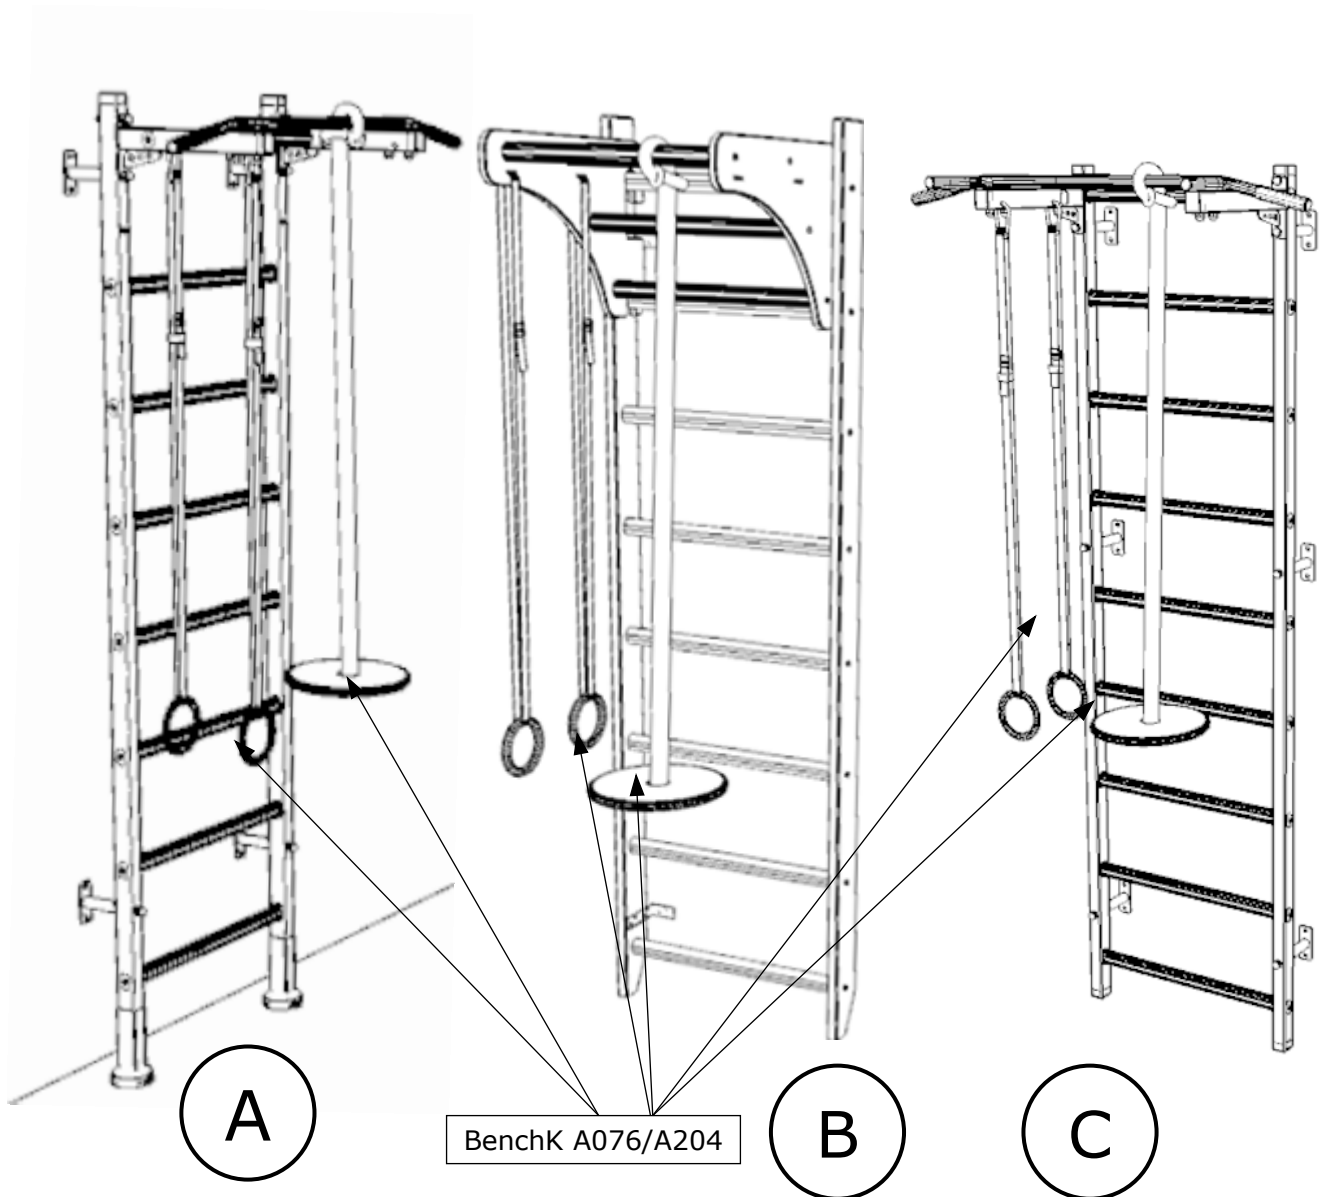

VIDEO INSTRUCTION

“Do not throw away before assembly”

“Nie wyrzucać do momentu złożenia”

BenchK®

lift yourself

BenchK A076/A204

Design by Vadim Zemlianyi Made in Poland